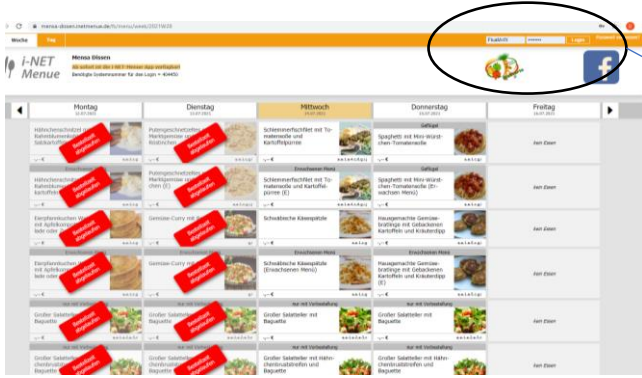

Login, Bestellung und Ihr Kundenkonto (Internet)

Loggen Sie sich mit den von uns erhaltenen Zugangsdaten unter <https://menseria-oesede.inetmenue.de> ein.

Ein Menü kostet 3,75 €

Über den "+" Button kann das Menü bestellt werden über "-" kann das Menü auch wieder bis 9:00 Uhr storniert werden.