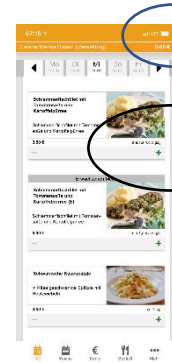

Login, Bestellung und Ihr Kundenkonto (Internet)

Loggen Sie sich mit den von uns erhaltenen Zugangsdaten unter <https://menseria-oesede.inetmenue.de> ein.

Ein Menü kostet 3,75 €

Über den "+" Button kann das Menü bestellt werden über "-" kann das Menü auch wieder bis 9:00 Uhr storniert werden.

Unter dem Reiter "Kontoauszug" finden Sie alle Buchungen, Gutschriften ect.

Unter "Verwaltung" können Sie alle Kontorelevanten Einstellungen vornehmen. (z.B. Passwort ändern u.s.w.)

Um Ihr Konto zu Kapitalisieren :

Bitte überweisen Sie:

Verwendungszweck: [Name,Vorname,Schule]
 Beispiel: Musterman,Max GymOesede

Bankverbindung: Lernstandort Noller Schlucht
 Sparkasse Osnabrück
 IBAN: DE23 2655 0105 1552 1628 34

oder als Bareinzahlung über den Menseria Kiosk in VVerbindung mit dem RFID Chip des Teilnehmers.

Login, Bestellung und Ihr Kundenkonto (App)

Laden Sie sich die I-Net Menü App auf ihr Smartphone

Loggen Sie sich mit den von uns erhaltenen Zugangsdaten ein.

Kontostand

Über den "+" Button kann das Menü bestellt werden über "-" kann das Menü auch wieder bis 9:00 Uhr storniert werden.