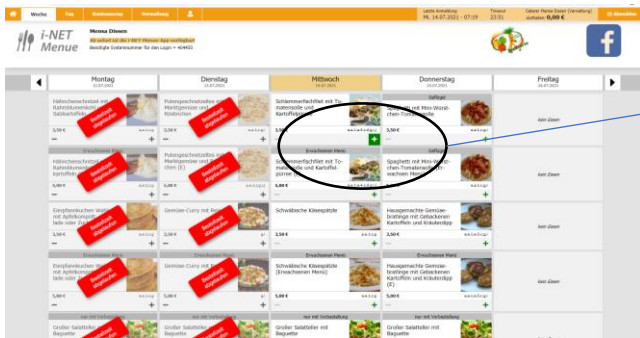

Login, Bestellung und Ihr Kundenkonto (Internet)

Loggen Sie sich mit den von uns erhaltenen Zugangsdaten unter <https://menseria-oesede.inetmenue.de> ein.

Ein Menü kostet 3,75 €

Über den "+" Button kann das Menü bestellt werden über "-" kann das Menü auch wieder bis 9:00 Uhr storniert werden.

Unter dem Reiter "Kontoauszug" finden Sie alle Buchungen, Gutschriften ect.

Unter "Verwaltung" können Sie alle Kontorelevanten Einstellungen vornehmen. (z.B. Passwort ändern u.s.w.)

Um Ihr Konto zu Kapitalisieren :